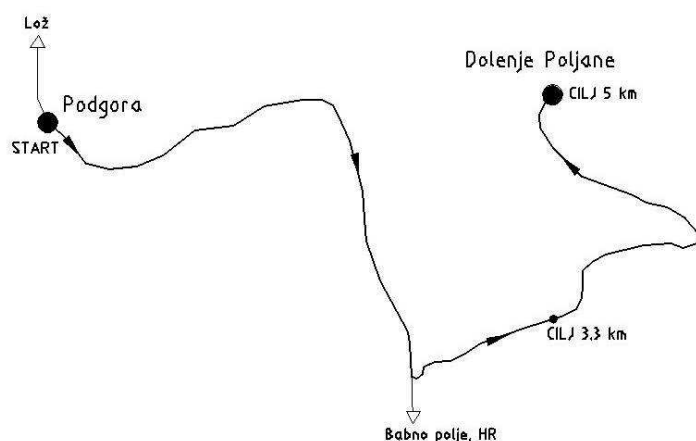

SKICA PROGE

PROFIL PROGE

SK Kovinoplastika Lož
Sekcija za biatlon in smučarski tek

Stari trg, 09.09.2010