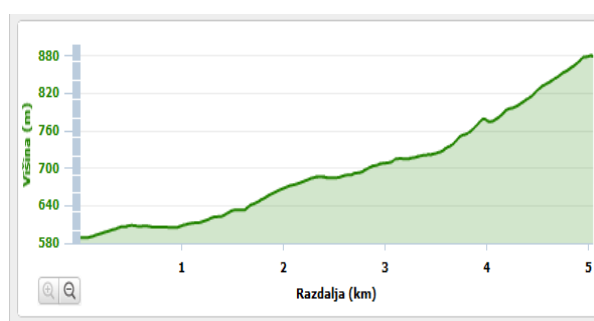

SKICA PROGE

PROFIL PROGE

SK Kovinoplastika Lož
Sekcija za biatlon in smučarski tek

Stari trg, 09.09.2010