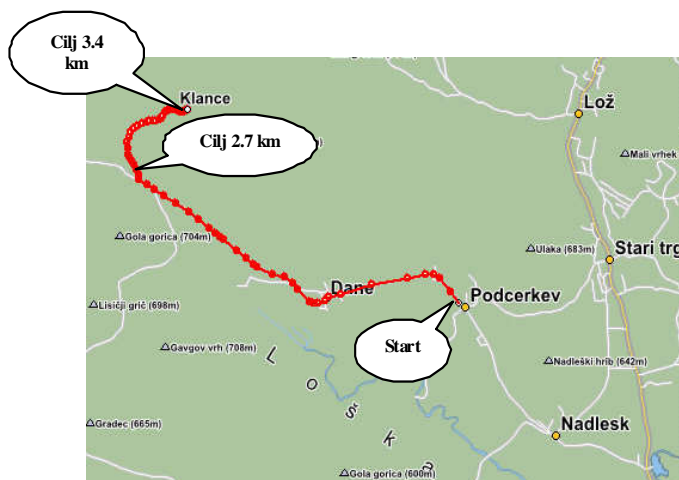

9. RAZGLASITEV REZULTATOV:

Bo potekala v gostilni Herblan na Gornjem Jezeru – 45 minut po končani tekmi. Razpis in rezultati bodo objavljeni tudi na spletnem naslovu: <http://www.loska-dolina.net/>

10. OSTALE DOLOČBE:

Tekmovalci tekmujejo na lastno odgovornost, oziroma tistega, ki ga pošilja in stroške prijavitelja. Organizator ne prevzema odgovornosti za morebitne poškodbe pred, med in po tekmovanju. Za vse kategorije je obvezna uporaba zaščitne čelade, očal in zaščitnih krplic na palicah. Vse tekmovalce, trenerje in ostale spremljevalce prosimo, da upoštevajo navodila redarjev. Tekmovalci, ki se brez opravičila ne udeležijo podelitve, jim nagrada ne bo podeljena.

11. PRITOŽBE:

Morebitne pritožbe v pisni obliki s kavcijo 50 evrov se izročijo tehničnemu delegatu. V primeru upravičenosti pritožbe se denar vrne.

12. OSTALE INFORMACIJE:

Prevzem startnih števil od 8.45 ure dalje v vasi Podcerkev. Tekmovanje bo drugič potekalo na novi trasi. Glej priloženo skico in konfiguracijo. Tekmovanje bo v primeru slabega vremena odpovedano na dan tekmovanja ob 7. uri zjutraj, prijavljeni klubi pa obveščeni po telefonu, zato predstavnike klubov naprošamo, da ob prijavi navedejo tudi kontaktno telefonsko številko.

SK Kovinoplastika Lož
Sekcija za biatlon in smučarski tek

Stari trg, 29.08.2012

Tekmovanje donatorsko podpira
OBČINA LOŠKA DOLINA

KOVINOPLASTIKA LOŽ

YDRIA
MOTORS

Trgovina
pri Darji
Bloška Polica

TC.R d.o.o.
inpro

alpod
talne obloge

LESTRANS
TRANSPORT LESNIH ODPADKOV - ODKUP LESA