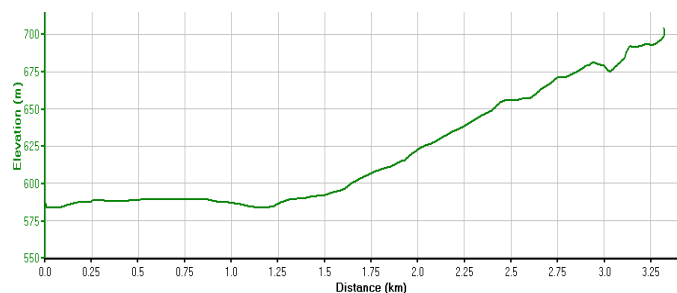

9. RAZGLASITEV REZULTATOV:

Bo potekala v gostilni Herblan na Gornjem Jezeru – 45 minut po končani tekmi. Razpis in rezultati bodo objavljeni tudi na spletnem naslovu: <http://www.loska-dolina.net/>

10. OSTALE DOLOČBE:

Tekmovalci tekmujejo na lastno odgovornost, oziroma tistega, ki ga pošilja in stroške prijavitelja. Organizator ne prevzema odgovornosti za morebitne poškodbe pred, med in po tekmovanju. Za vse kategorije je obvezna uporaba zaščitne čelade, očal in zaščitnih krplic na palicah. Vse tekmovalce, trenerje in ostale spremljevalce prosimo, da upoštevajo navodila redarjev. Tekmovalci, ki se brez opravičila ne udeležijo podelitve, jim nagrada ne bo podeljena.

11. PRITOŽBE:

Morebitne pritožbe v pisni obliki s kavcijo 50 evrov se izročijo tehničnemu delegatu. V primeru upravičenosti pritožbe se denar vrne.

12. OSTALE INFORMACIJE:

Prevzem startnih števil od 8.45 ure dalje v vasi Podcerkev. Tekmovanje bo drugič potekalo na novi trasi. Glej priloženo skico in konfiguracijo. Tekmovanje bo v primeru slabega vremena odpovedano na dan tekmovanja ob 7. uri zjutraj, prijavljeni klubi pa obveščeni po telefonu, zato predstavnike klubov naprošamo, da ob prijavi navedejo tudi kontaktno telefonsko številko.

SK Kovinoplastika Lož
Sekcija za biatlon in smučarski tek

Stari trg, 29.08.2012

Tekmovanje donatorsko podpira
OBČINA LOŠKA DOLINA

KOVINOPLASTIKA LOŽ

YDRIA
MOTORS

Trgovina
pri Darji
Bloška Polica

TC.R d.o.o.
inpro

alpod
talne obloge

LESTRANS
TRANSPORT LESNIH ODPADKOV - ODKUP LESA