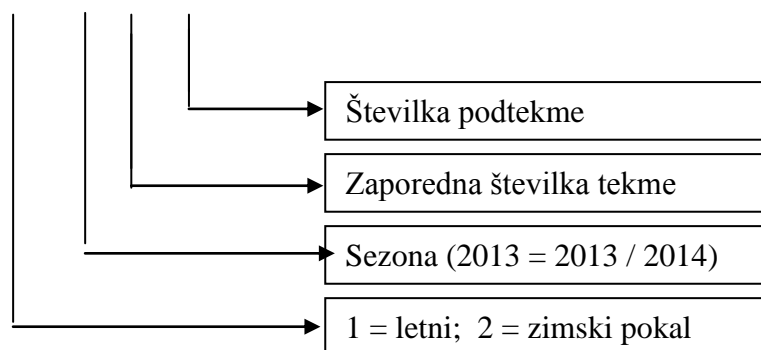

Razlaga kod tekmovanj, ki se uporabljajo za poimenovanje rezultatov poslanih na spletne strani:

1 2013 039 01