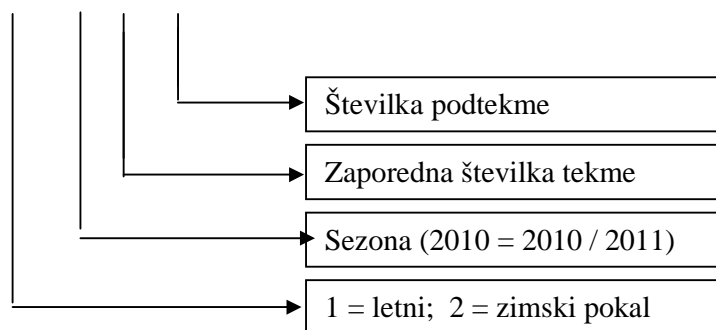

KOLEDAR TEKMOVANJ V SMUČARSKIH SKOKIH IN NORDIJSKI KOMBINACIJI - POLETJE 2010

Termin	Skalnica	Vrsta tekmovanja: koda in disciplina			Organizator	TD	ATD	Sodniki
		SKOKI	Deklice	NK				
CICIBANI DO 9 let								
SOBOTA 11. 9. 2010	LOGATEC HS 15 m K 13 m	Rpokal 9 LJ. regija	Rpokal 9		SSK LOGATEC			
SOBOTA 11. 9. 2010	ŽIRI HS 40 m K 35 m	Rpokal 9 GORENJSKA regija	Rpokal 9		SSK ALPINA ŽIRI			
SOBOTA 11. 9. 2010	MISLINJA HS 15 m K 13 m	Rpokal 9 ŠTAJ. KOR. regija	Rpokal 9		SSK MISLINJA			
SOBOTA 18. 9. 2010	MOSTEC HS 14 m K 12 m	Rpokal 9 LJ. regija	Rpokal 9		SSK COSTELLA ILIRIJA			
SOBOTA 18. 9. 2010	MENGEŠ HS 33 m K 30 m	Rpokal 9 GORENJSKA regija	Rpokal 9		SSK MENGEŠ			
SOBOTA 18. 9. 2010	LJUBNO HS 14 m K 10 m	Rpokal 9 ŠTAJ. KOR. regija	Rpokal 9		SSK LJUBNO BTC			
NEDELJA 26. 9. 2010	GUNCLJE HS 15 m K 13 m	DP 9	DP 9		SD DOLOMITI			
SOBOTA 16. 10. 2010	IHAN HS 15 m K 13 m	Rpokal 9 LJ. regija	Rpokal 9		SSK SAM IHAN			
SOBOTA 16. 10. 2010	SEBENJE HS 13 m K 10 m	Rpokal 9 GORENJSKA regija	Rpokal 9		NSK TRŽIČ TRIFIX			
SOBOTA 16. 10. 2010	KISOVEC HS 17 m K 15 m	Rpokal 9 ŠTAJ. KOR. regija	Rpokal 9		SK ZAGORJE			

Razlaga kod tekmovanj, ki se uporabljajo za poimenovanje rezultatov poslanih na spletne strani:

1 2010 039 01